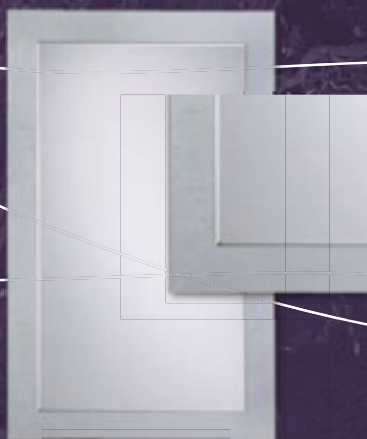

Exquisit-Spiegel
Exquisite mirrors

Modell-Nr.140060

Modell-Nr. 100 425

Modell-Nr.160 147

Modell-Nr.130 000
 130 010
 130 020

Modell-Nr. 111 018 / 650 019

Modell 140 060 60 x 80 cm
 ohne Abbildung/*not illustrated*:
Modell 140 020 45 x 60 cm
Modell 140 030 50 x 60 cm
Modell 140 040 50 x 70 cm
 jeweils Facette 20 mm breit
jeweils Facette 20 mm breit

Modell 100 425 60 cm Ø
 ohne Abbildung/*not illustrated*:
Modell 100 125 45 cm Ø
Modell 100 225 50 cm Ø
Modell 100 625 50 x 40 cm oval
Modell 100 725 60 x 50 cm oval
 jeweils Facette 20 mm breit
jeweils Facette 20 mm breit

Modell 160 147 45 x 70 cm
 ohne Abbildung/*not illustrated*:
Modell 160 145 40 x 100 cm
Modell 160 148 60 x 80 cm
Modell 160 150 80 x 80 cm
Modell 160 155 100 x 80 cm
 jeweils Rückwand aus verspiegeltem
 Designglas, Facettenschliff
*respectively rear panel mirrored
 design glass, faceting*

Modell 130 000 45 x 60 cm
 ohne Abbildung/*not illustrated*:
Modell 130 010 50 x 70 cm
Modell 130 020 60 x 80 cm
 jeweils im Hoch- und Querformat
respectively portrait and landscape format

Modell 111 018 60 x 80 cm,
 Facette 10 mm breit dazu/*with*
Modell 650 019
 13 cm Ø, Vergrößerungsspiegel
 selbstklebend
make-up mirror pressure-sensitive